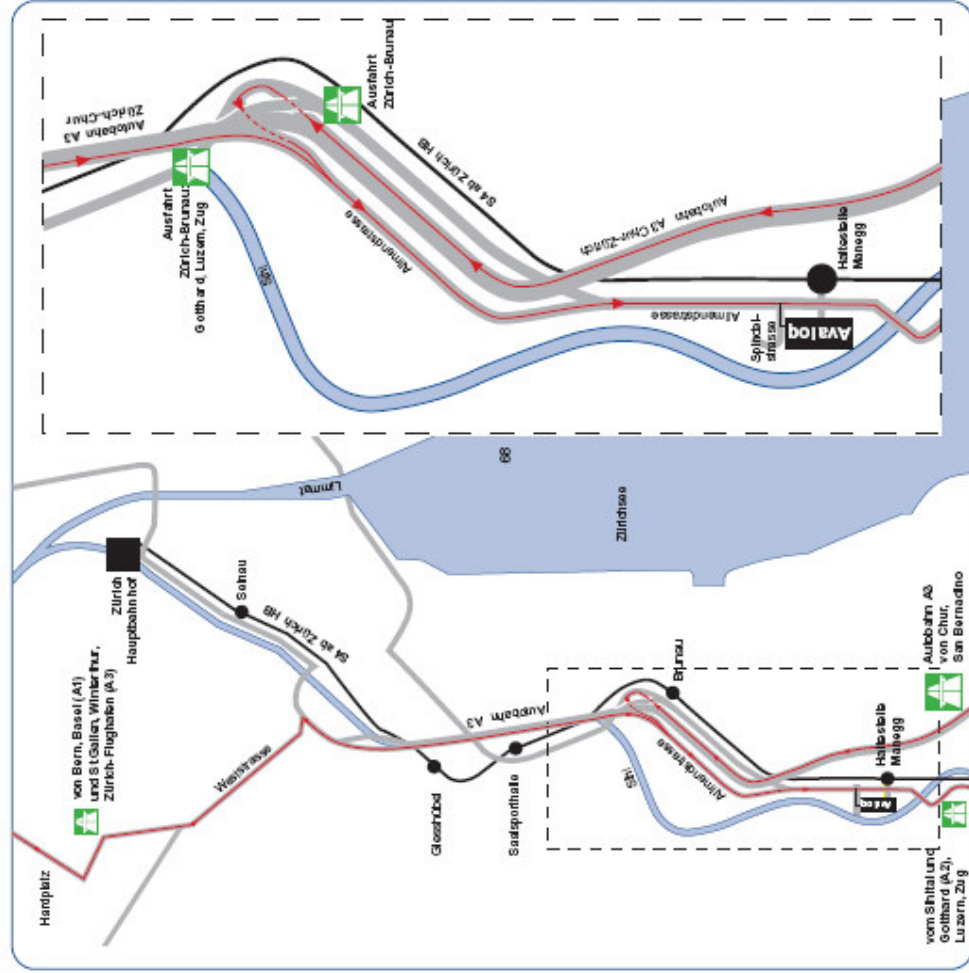

Ich werde an der Generalversammlung vom 24. Oktober 2005 teilnehmen:

Name:

Vorname:

Wie Sie uns erreichen

... mit dem Auto

von der Autobahn Chur-Zürich [A3]

- ▶ Ausfahrt Zürich-Brunau
- ▶ linke Fahrspur
- ▶ erste Abzweigung links unter der Autobahn zwischen öffentlichen Parkplätzen hindurch
- ▶ rechte Fahrspur neben Ausfahrt A3 auf Allmendstrasse geradeaus Richtung Gotthard - Luzern - Zug
- ▶ beim ersten Lichtsignal rechts in Spindelstrasse einbiegen
- ▶ links abbiegen auf Philips-Areal

von der Autobahn A1 - A3

Bern - Basel - St. Gallen - Flughafen

- ▶ Ausfahrt Gotthard - Luzern - Zug - Brunau
- ▶ auf Allmendstrasse geradeaus Richtung Gotthard - Luzern - Zug
- ▶ beim ersten Lichtsignal rechts in Spindelstrasse einbiegen
- ▶ links abbiegen auf Philips-Areal

von der Autobahn A2 - A14 Gotthard - Luzern - Zug - Baar

- ▶ beim Kreiselsihlbrugg Richtung Zürich
- ▶ nach Ortstafel Zürich an Bahnhof Leimbach vorbei
- ▶ nach Brücke (1. Lichtsignal) linke Fahrspur
- ▶ beim 2. Lichtsignal links einbiegen in Spindelstrasse
- ▶ links abbiegen auf Philips-Areal

... mit öffentlichen Verkehrsmitteln

S-Bahn S4 ab Zürich-Hauptbahnhof [Gleis 1/2 Untergeschoss]

- ▶ Richtung Adliswil
- ▶ bis Haltestelle Mänegg
- ▶ Züge alle 20 Minuten
- ▶ Fahrzeit 11 Minuten